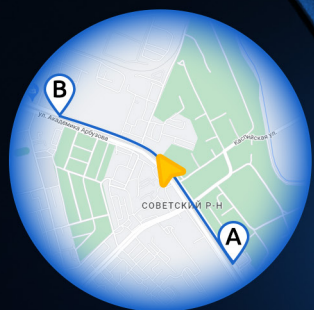

Процессор

MStar 8339 обрабатывает видео до разрешения Full HD без интерполяции. Угол обзора 170 градусов гарантирует попадание в кадр шести полос и обочины.

Wi-Fi-модуль

Фирменное приложение iBOX Drive

Онлайн-обновление ПО. Синхронизация с мобильными устройствами для загрузки и просмотра видео.

GPS-трекинг

55.48238°N, 49.0834°E

Скорость: 48 км/ч

Время: 12:44:08

Описание Характеристики Отзывы Обзоры и видео Скачать

Руководство пользователя 658.47 КБ

Приложение iBOX Drive 80.74 МБ

Инсталлятор iBOX Drive Player 26.99 МБ

Группа	Разрешение	Время пуска	Длина	Размер файла
G41	FHD	2022-09-05 07:30:32	120 м	176 МБ
G42	FHD	2022-09-05 07:31:32	120 м	176 МБ
G43	FHD	2022-09-05 07:32:32	120 м	176 МБ

Определение местоположения в режиме реального времени. Автоматическое сохранение маршрута движения автомобиля вместе с видеозаписью. Просмотр маршрута – трека передвижения автомобиля – в приложении iBOX Drive Player. Возможность зафиксировать максимальную скорость движения – при превышении система сообщит об этом.

Магнитное крепление

Магнитное быстросъемное крепление с активным питанием и встроенным GPS-модулем. Разъем для подключения питания находится не в видеорегистраторе, а в креплении. Устройство проще отсоединить. Провод не создает помех при повороте гаджета. Два вида фиксации: двухсторонний скотч и присоска.