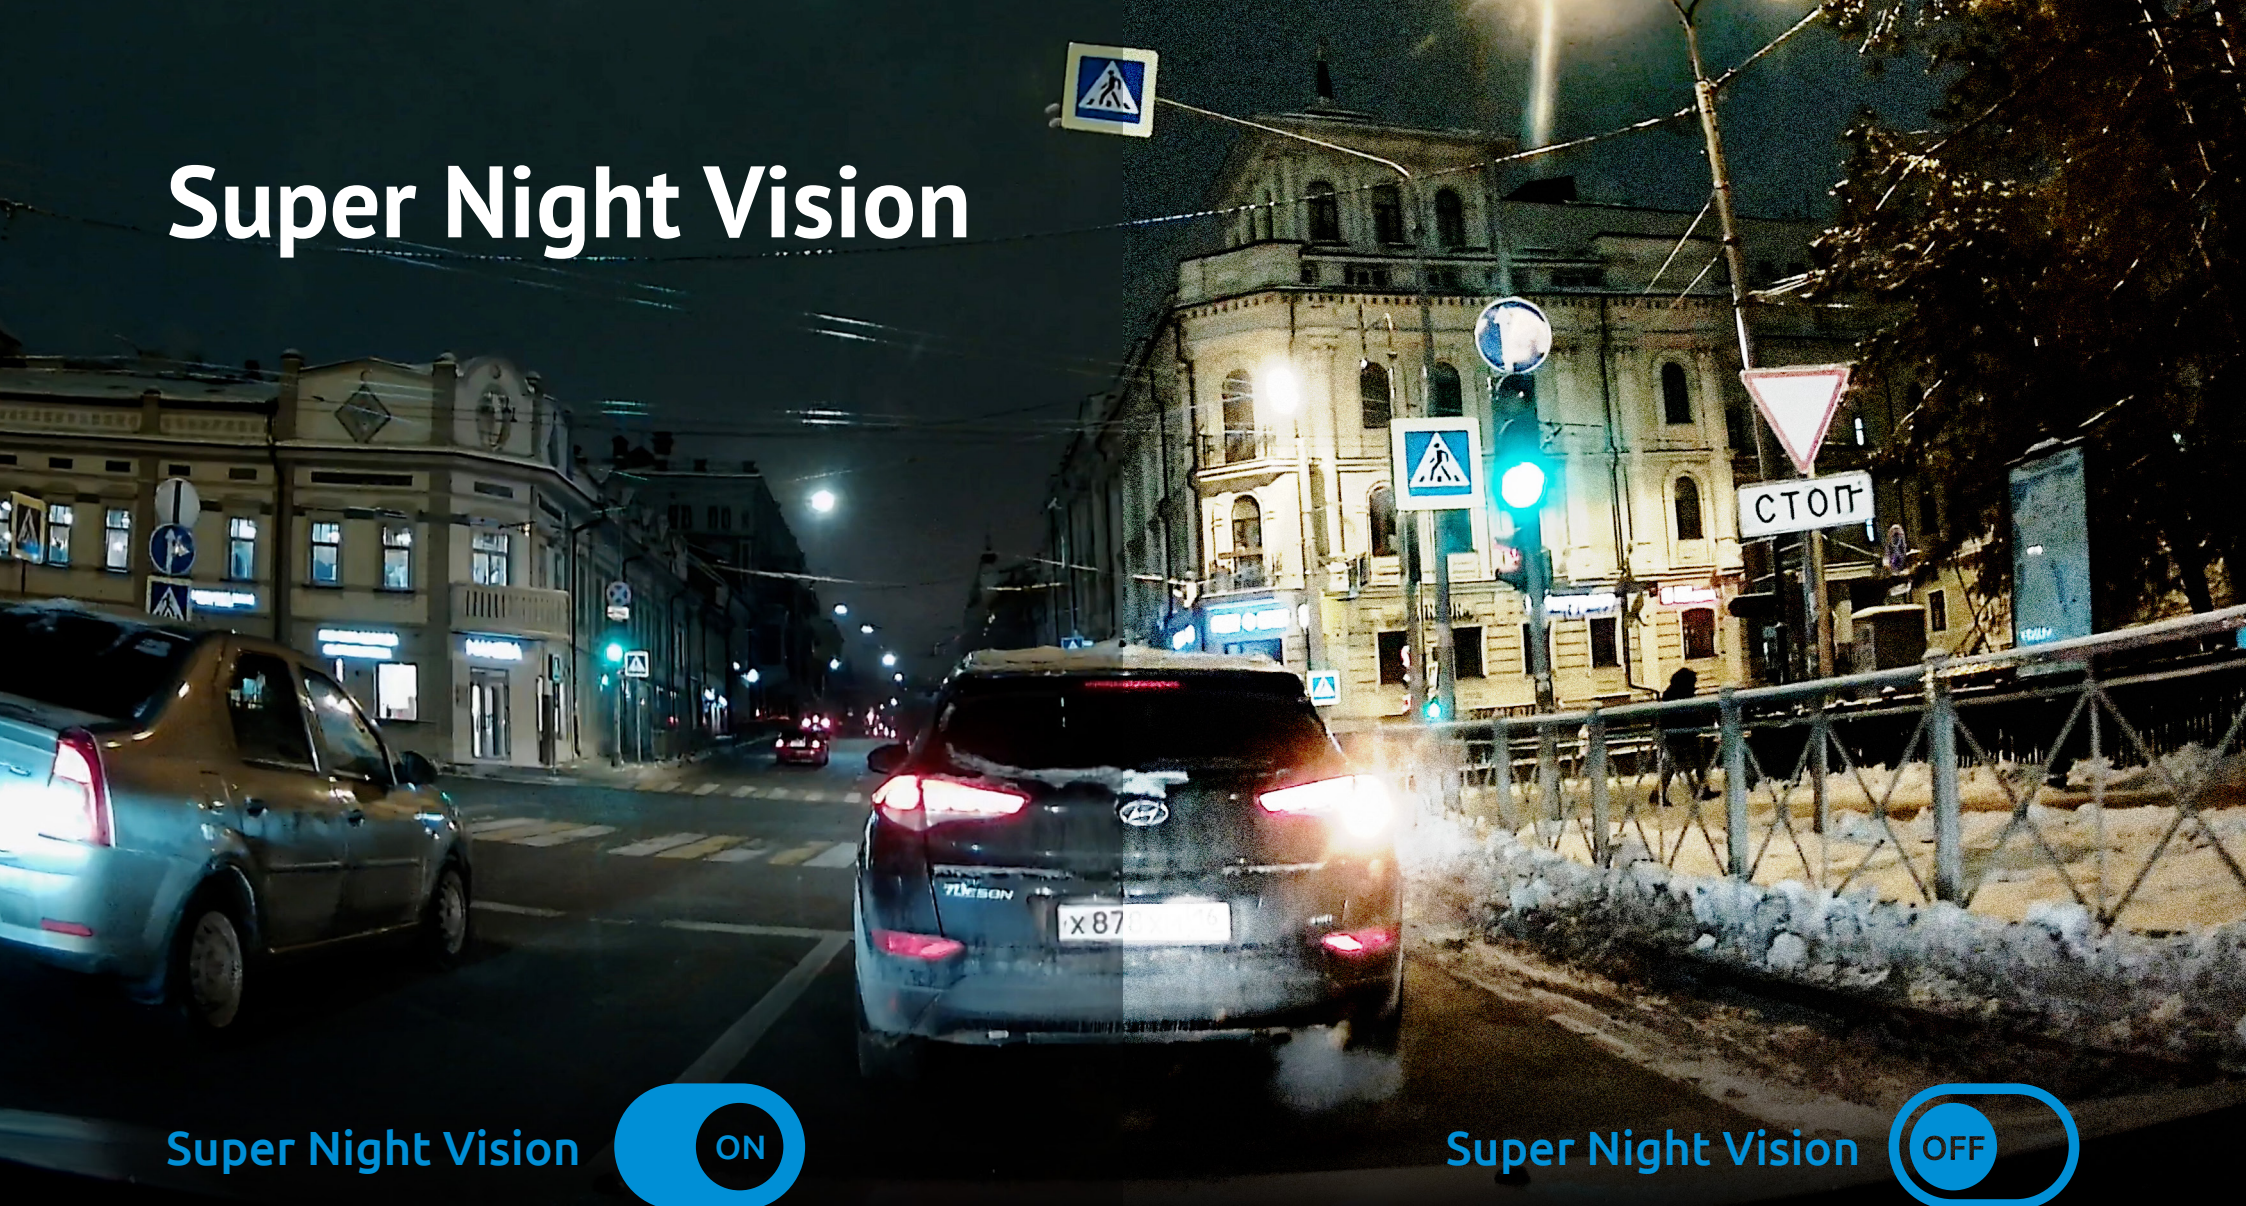

Таймлапс

Обычное
видео

Продолжительность видео

Timelapse

Длительная съемка будет сохранена в короткое ускоренное видео.

Super Night Vision

Super Night Vision

ON