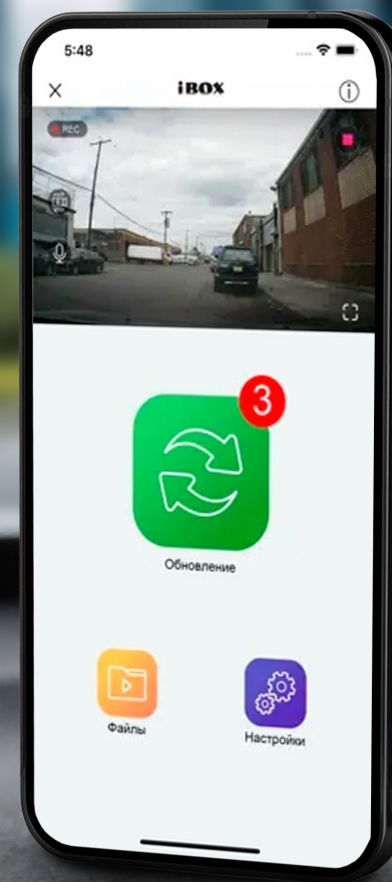

iBOX

iBOX RoadScan SE WiFi GPS Dual

Двухканальный видеорегистратор с Wi-Fi

Special Edition: оптимальный RoadScan SE

Wi-Fi
обновление

Двухканальная
съемка

GPS
трекинг

Крепление
с активным питанием

**FULL
HD**

Видео высокой
четкости Full HD

Высокое качество съемки FullHD

Матрица

Матрица Sony Starvis обеспечивает видео высокого качества при любом освещении.

Оптика

Шестислойная линза с поляризационным покрытием формирует максимально четкое изображение.

Процессор

MStar 8339 обрабатывает видео до разрешения Full HD без интерполяции. Угол обзора 170 градусов гарантирует попадание в кадр шести полос и обочины.

Wi-Fi-модуль

Фирменное приложение iBOX Drive

Онлайн-обновление ПО. Синхронизация с мобильными устройствами для загрузки и просмотра видео.