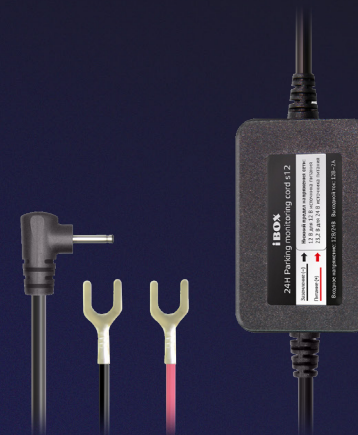

160°

Широкий
угол
обзора

Внутрисалонная камера
iBOX RearCam FHD4

FULL
HD 1080P

Видео высокой
четкости
Full HD 1080p

160°

Широкий
угол
обзора

Кабель питания для
скрытого подключения
iBOX 24H Parking
monitoring cord S12

Комплектация

Автомобильный видеорегистратор

Крепление магнитное с GPS-модулем

Адаптер питания с одним установленным предохранителем

Монтажный комплект

CPL-фильтр в футляре

Пленка антистатическая защитная для лобового стекла и два предохранителя