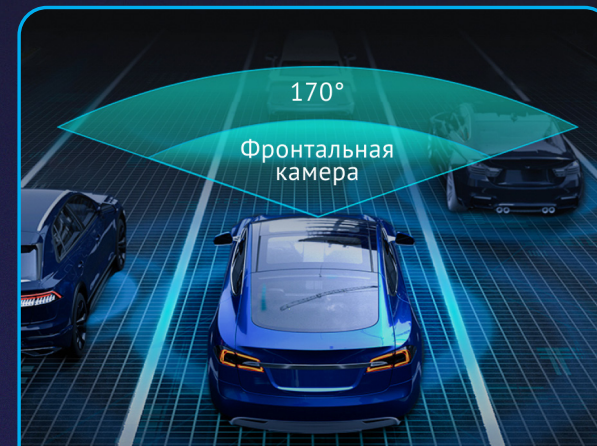

Процессор

MStar 8339 обрабатывает видео до разрешения Full HD без интерполяции. Угол обзора 170 градусов гарантирует попадание в кадр шести полос и обочины.

Wi-Fi-модуль

Фирменное приложение iBOX Drive

Онлайн-обновление ПО. Синхронизация с мобильными устройствами для загрузки и просмотра видео.